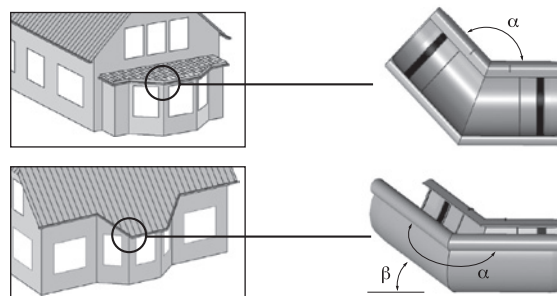

Elementy nietypowe wykonane w technologii zgrzewania lub lutowania PCV

Rynna	Cena	Cena
	Brązowy, biały, grafitowy, czarny i szary	Miedziany, zielony, srebrny i niebieski
Łuki jednopłaszczyznowe		
Duplex	35,00	
Simplex	35,00	44,00
Continental 75	50,00	55,00
Continental 100	54,00	60,00
Continental 125	60,00	71,00
Continental 150	65,00	83,00
Wszystkie pozostałe	55,00	
Łuki dwupłaszczyznowe i wyloty		
Continental 75	60,00	65,00
Continental 100	65,00	71,00
Continental 125	77,00	83,00
Continental 150	88,00	95,00
Wszystkie pozostałe	71,00	
Łuki i wyloty trójpłaszczyznowe		
Continental 75	71,00	88,00
Continental 100	77,00	95,00
Continental 125	88,00	100,00
Continental 150	100,00	110,00
Wszystkie pozostałe	88,00	

Rura	Cena	Cena
	Brązowy, biały, grafitowy, czarny i szary	Miedziany, zielony, srebrny i niebieski
Trójniki i redukcje		
Rura podstawowa 53	35,00	50,00
Rura podstawowa 75	40,00	
Rura podstawowa 90		65,00
Rura podstawowa 105	55,00	
Rura podstawowa 125	120,00	
Wszystkie pozostałe	77,00	
Kolana wykonane z kolan standardowych		
Rura podstawowa 53	30,00	30,00
Rura podstawowa 75	35,00	
Rura podstawowa 90		35,00
Rura podstawowa 105	40,00	
Rura podstawowa 125	55,00	
Wszystkie pozostałe	35,00	

Ceny nietypowych elementów rynien Stormflo 200 i rur 160 mm są wyliczane indywidualnie.