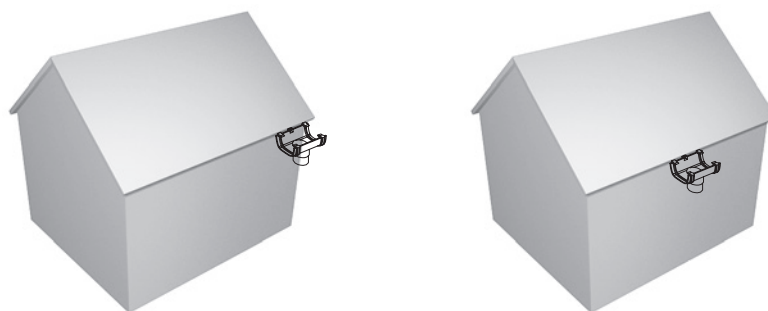

Podstawowe elementy systemu rynnowego

Łączenie rynien i rur spustowych Marley

Dostępna kolorystyka i średnice rur spustowych [mm]

| Rynny (rozmiar) | Brązowy | Biały | Szary | Grafitowy | Czarny | Miedziany | Niebieski | Zielony | Srebrny | Czerwony |
|-----------------|------------|-----------|------------|-----------|-----------|-----------|-----------|---------|---------|----------|
| RAL | *8017 | *9010 | *7037 | *7016 | *9005 | | *5007 | *6005 | *9006 | *3011 |
| Continental 75 | ø 53 | ø 53 | ø 53 | ø 53 | ø 53 | ø 53 | | ø 53 | | ø 53 |
| Continental 100 | ø 75 | ø 75 | ø 75 | ø 75 | ø 75 | ø 90 | ø 90 | ø 90 | ø 90 | ø 90 |
| Continental 125 | ø 75, 105 | ø 75, 105 | ø 75, 105 | ø 75, 105 | ø 75, 105 | ø 90 | ø 90 | ø 90 | ø 90 | ø 90 |
| Continental 150 | ø 105, 125 | ø 105 | ø 105, 125 | ø 105 | ø 105 | ø 90 | | | | |
| Stormflo 200 | | | ø 160 | | | | | | | |
| Simplex 65 | ø 53 | | | | | ø 53 | | | | |
| Duplex 70 | ø 53 | | ø 53 | | | | | | | |
| Deepflow 110 | ø 68 | | | | | | | | | |
| Classic 120 | ø 68 | ø 68 | | | | | | | | |
| Industrial 150 | ø 110 | | | | | | | | | |
| Deepflow 150 | ø 82 | | | | | | | | | |

W tabeli podane są maksymalne powierzchnie dachowe (MPD), z których dany system odprowadzi wodę jednym wylotem zamocowanym na końcu rynny.

Podane w tabeli obok wartości MPD odnoszą się do wariantu z wylotem rynny zamocowanym na jej końcu.