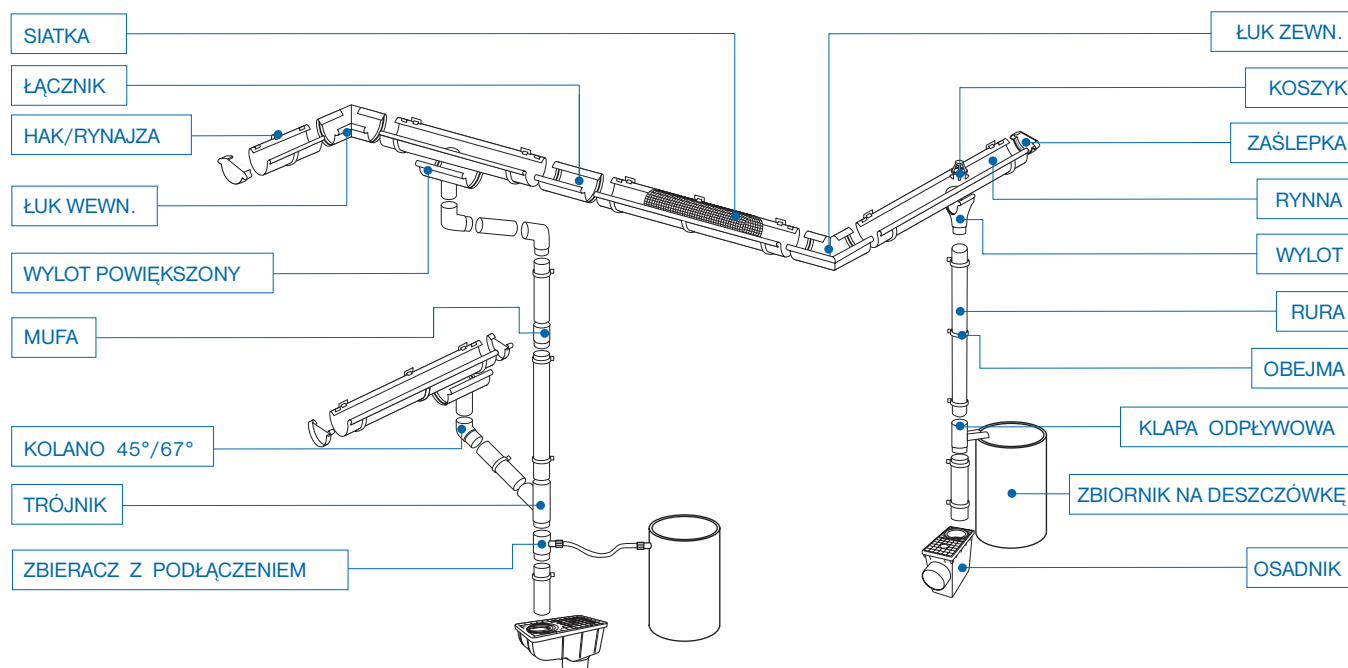

Podstawowe elementy systemu rynnowego

Łączenie rynien i rur spustowych Marley

Dostępna kolorystyka i średnice rur spustowych [mm]

| Rynny (rozmiar) | Brązowy | Biały | Szary | Grafitowy | Czarny | Miedziany | Niebieski | Zielony | Srebrny | Czerwony |
|-----------------|------------|-----------|------------|-----------|-----------|-----------|-----------|---------|---------|----------|
| RAL | *8017 | *9010 | *7037 | *7016 | *9005 | | *5007 | *6005 | *9006 | *3011 |
| Continental 75 | ø 53 | ø 53 | ø 53 | ø 53 | ø 53 | ø 53 | | ø 53 | | ø 53 |
| Continental 100 | ø 75 | ø 75 | ø 75 | ø 75 | ø 75 | ø 90 | ø 90 | ø 90 | ø 90 | ø 90 |
| Continental 125 | ø 75, 105 | ø 75, 105 | ø 75, 105 | ø 75, 105 | ø 75, 105 | ø 90 | ø 90 | ø 90 | ø 90 | ø 90 |
| Continental 150 | ø 105, 125 | ø 105 | ø 105, 125 | ø 105 | ø 105 | ø 90 | | | | |
| Stormflo 200 | | | ø 160 | | | | | | | |
| Simplex 65 | ø 53 | | | | | ø 53 | | | | |
| Duplex 70 | ø 53 | | ø 53 | | | | | | | |
| Deepflow 110 | ø 68 | | | | | | | | | |
| Classic 120 | ø 68 | ø 68 | | | | | | | | |
| Industrial 150 | ø 110 | | | | | | | | | |
| Deepflow 150 | ø 82 | | | | | | | | | |

W tabeli podane są maksymalne powierzchnie dachowe (MPD), z których dany system odprowadzi wodę jednym wylotem zamocowanym na końcu rynny.

Podane w tabeli obok wartości MPD odnoszą się do wariantu z wylotem rynny zamocowanym na jej końcu.